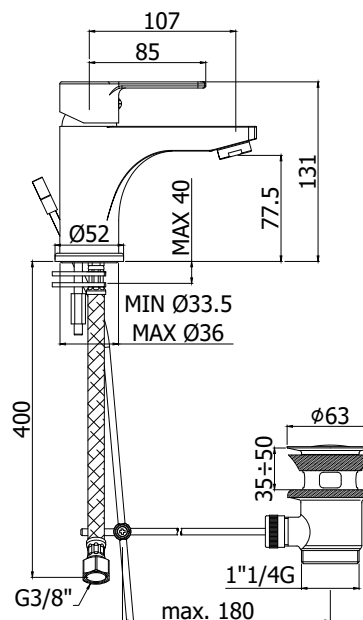

COLLEZIONE

red

IMMAGINE PRODOTTO

DISEGNO TECNICO

DESCRIZIONE

Miscelatore lavabo completo di:

- aeratore M24x1
- set 2 flessibili inox 3/8" G

ART.

RED 071 . .

senza scarico

RED 070 . .

con scarico automatico 1" G

RED 075 . .

con scarico automatico 1" 1/4 G

FINITURE

RED

CR - cromo

DOCUMENTAZIONE

DIAGRAMMA
PORTATA 1

ISTRUZIONI
INSTALLAZIONE

ESPLOSO
RICAMBI 1

PAGINA PRODOTTO

www.paffoni.it